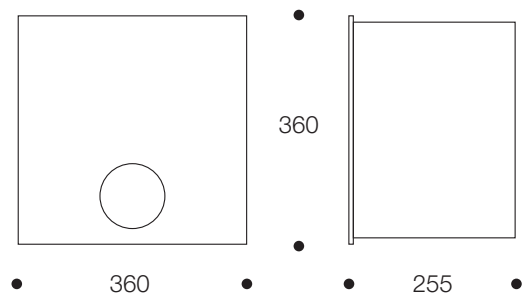

Typ	B800 aktiv Subwoofer
Gehäuse	weiß, schwarz
Front	weiß, schwarz, silber matt, Aluminium poliert oder eloxiert
Tieftöner	220 mm
Frequenzbereich	35–90 Hz
Leistung	140 Watt RMS, Verstärker eingebaut
Anschlüsse	Cinch, 8-Pol-DIN
Für Raumgröße	bis 50 m ²