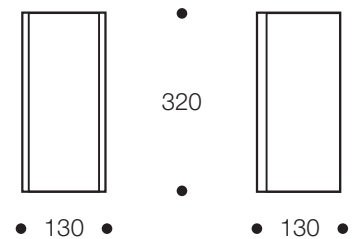

# Stavolo 400

Die Stavolo 400 ist auch im Außenbereich einsetzbar.

Typ	Stavolo 400 Regal- oder Wandlautsprecher
Gehäuse Front	weiß, schwarz, silber matt, Aluminium poliert oder eloxiert weiß, schwarz, silber matt
Tieftöner	100 mm
Hochtöner	25 mm
Frequenzbereich	75–22.000 Hz
Leistung	60/90 Watt
Anschlüsse	DIN-Lautsprecherbuchsen
Für Raumgröße	bis 25 m <sup>2</sup>
Anmerkungen	Incl. Wandhalter