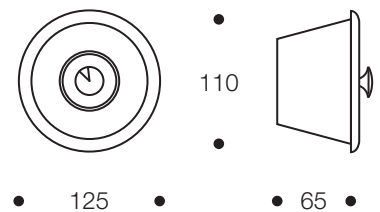

Gehäuse/Front	Aluminium massiv, gebürstet, eloxiert
Lautsprecher	80 mm Aluminiummembran mit neuartiger Geometrie
Leistung	40 Watt RMS
Frequenzgang	75–20.000 Hz
Abstrahlwinkel	170 Grad omnidirektional
Außendurchmesser	125 mm
Einbaudurchmesser	110 mm
Einbautiefe	65 mm
Deckenstärke	10–40 mm
Anmerkungen	Feuchtraumgeeignet
Zubehör	Einbaugehäuse