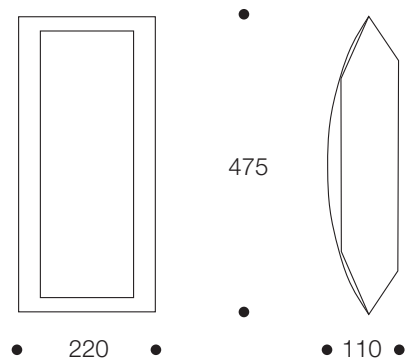

Typ	Vivendi 600 Wandlautsprecher
Gehäuse	weiß, schwarz
Front	Aluminium eloxiert, weiß
Tieftöner	120 mm
Hochtöner	25 mm
Frequenzbereich	70–22.000 Hz
Leistung	60/90 Watt
Anschlüsse	Klemmen
Für Raumgröße	bis 25 qm
Anmerkungen	Incl. Wandhalter